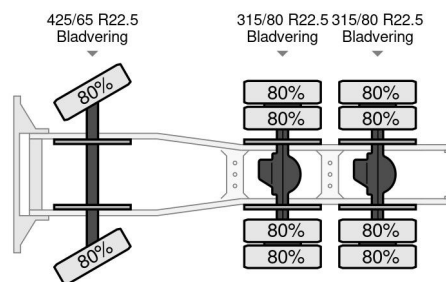

Mercedes-Benz 6x4

CARACTÉRISTIQUES GÉNÉRALES

Id	ME980264
Marque	Mercedes-Benz
Modèle	SK 2644 - V8
Type	6x4
Année de construction	1989
Chassis	Tracteur standard

CARACTÉRISTIQUES TECHNIQUES

Plaque d'immatriculation	VD-94-PN
Carburant	Diesel
Transmission	Semi-automatique
Configuration des essieux	6x4
Nombre d'essieux	3
Puissance kw	320
Puissance hp	435

Mercedes-Benz SK 2644 - V8 6x4

Referentienummer: ME980264

DIMENSIONS ET POIDS

Volume de chargement	
Poids à vide	10.300 kg
Empattement	455 cm
Longueur	650 cm
Largeur	250 cm

ACCESSOIRES

- Cabine de couchage
- Suspension à lames