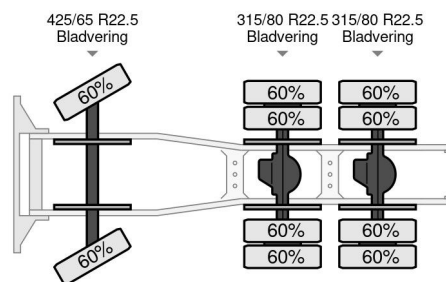

Mercedes-Benz 6x4

CARACTÉRISTIQUES GÉNÉRALES

Id	ME980264
Marque	Mercedes-Benz
Modèle	2644 - V8
Type	6x4
Année de construction	1989
Chassis	Tracteur standard

CARACTÉRISTIQUES TECHNIQUES

Plaque d'immatriculation	VD-94-PN
Carburant	Diesel
Transmission	Semi-automatique
Configuration des essieux	6x4
Nombre d'essieux	3
Puissance kw	320
Puissance hp	435

Mercedes-Benz 2644 - V8 6x4

Referentienummer: ME980264

DIMENSIONS ET POIDS

Volume de chargement	
Poids à vide	10.300 kg
Empattement	455 cm
Longueur	650 cm
Largeur	250 cm

ACCESSOIRES

- Cabine de couchage
- Suspension à lames