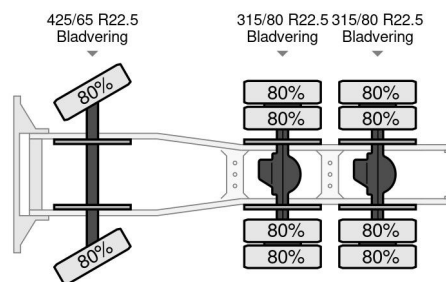

### CARACTÉRISTIQUES GÉNÉRALES

Id	ME980264
Marque	Mercedes-Benz
Modèle	SK 2644 - V8
Type	6x4
Année de construction	1989
Chassis	Tracteur standard

### CARACTÉRISTIQUES TECHNIQUES

Plaque d'immatriculation	VD-94-PN
Carburant	Diesel
Transmission	Semi-automatique
Configuration des essieux	6x4
Nombre d'essieux	3
Puissance kw	320
Puissance hp	435

Mercedes-Benz SK 2644 - V8 6x4

### DIMENSIONS ET POIDS

Volume de chargement	
Poids à vide	10.300 kg
Empattement	455 cm
Longueur	650 cm
Largeur	250 cm