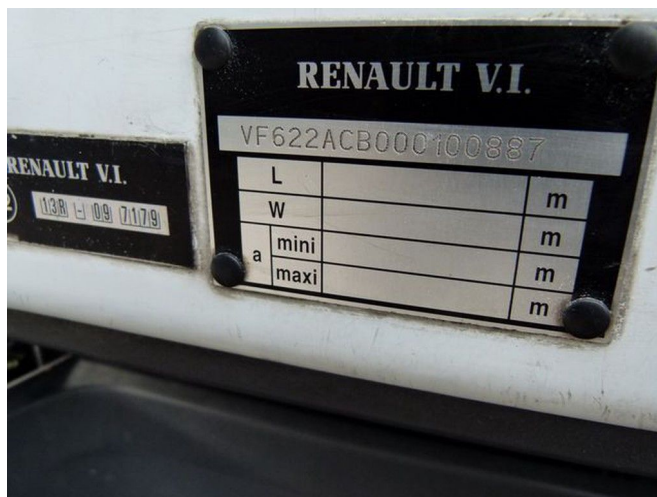

Renault 270DCI 4x2

CARACTÉRISTIQUES GÉNÉRALES

Id	DI980153
Marque	Renault
Type	270DCI 4x2
Chassis	Camion d'enlèvement des ordures ménagères
Classe d'émission	3

CARACTÉRISTIQUES TECHNIQUES

Carburant	Diesel
-----------	--------

DIMENSIONS ET POIDS

Volume de chargement	
Empattement	382 cm