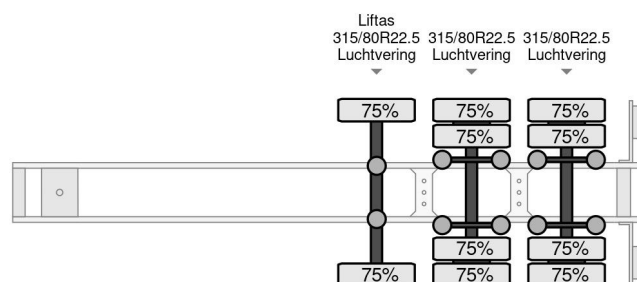

### CARACTÉRISTIQUES GÉNÉRALES

Id	OP980346
Marque	Minerva
Type	2000DG - 3 axles SOLD - SOLD
Chassis	Benne

### CARACTÉRISTIQUES TECHNIQUES

Nombre d'essieux	3
------------------	---

Minerva 2000DG - 3 axles SOLD - SOLD

Referentienummer: OP980346

### DIMENSIONS ET POIDS

Volume de chargement	
Longueur	814 cm
Largeur	255 cm
La taille	320 cm