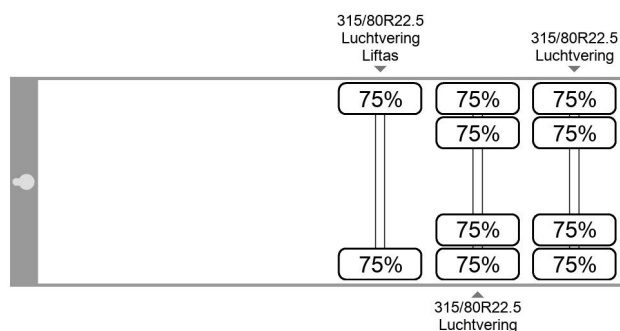

Minerva 2000DG - 3 axles

CARACTÉRISTIQUES GÉNÉRALES

Id	OP980346
Marque	Minerva
Type	2000DG - 3 axles
Chassis	Benne

CARACTÉRISTIQUES TECHNIQUES

Nombre d'essieux	3
------------------	---

Minerva 2000DG - 3 axles

DIMENSIONS ET POIDS

Volume de chargement	
Poids à vide	7.400 kg
Longueur	814 cm
Largeur	255 cm
La taille	320 cm