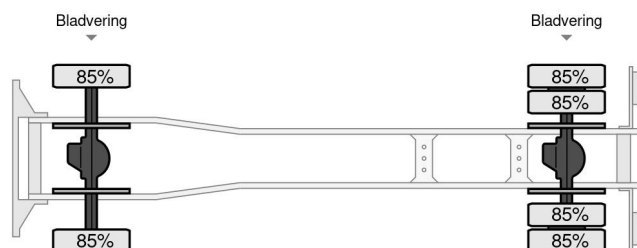

11.136 11.136 - 4x4 CARGO - more pieces in stock

CARACTÉRISTIQUES GÉNÉRALES

Id	MA980271
Marque	11.136
Type	11.136 - 4x4 CARGO - more pieces in stock
Kilométrage	66.000 km
Chassis	Caisse fermée
Classe d'émission	1

CARACTÉRISTIQUES TECHNIQUES

Carburant	Diesel
Transmission	Transmission manuelle
Configuration des essieux	4x4
Nombre d'essieux	2
Puissance kw	100
Puissance hp	136

11.136 - 4x4 CARGO - more pieces in stock

Referentienummer: MA980271

DIMENSIONS ET POIDS

Volume de chargement