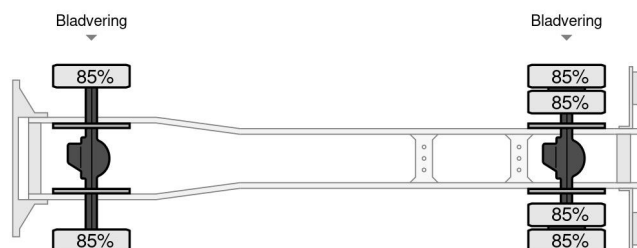

### CARACTÉRISTIQUES GÉNÉRALES

Id	MA980271
Marque	MAN
Type	11.136 - 4x4 CARGO - more pieces in stock
Kilométrage	66.000 km
Chassis	Plateforme de chargement ouverte
Classe d'émission	1

### CARACTÉRISTIQUES TECHNIQUES

Carburant	Diesel
Transmission	Transmission manuelle
Configuration des essieux	4x4
Nombre d'essieux	2
Puissance kw	100
Puissance hp	136

MAN 11.136 - 4x4 CARGO - more pieces in stock

### DIMENSIONS ET POIDS

Volume de chargement