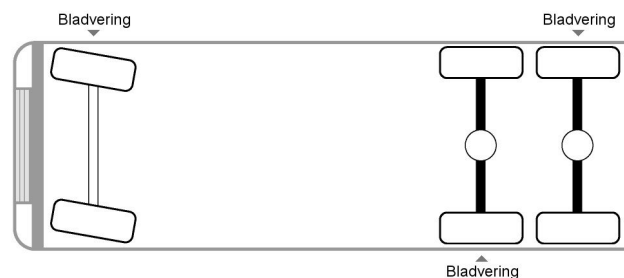

DIMENSIONS ET POIDS

Volume de chargement	
Poids à vide	8.840 kg
Empattement	445 cm