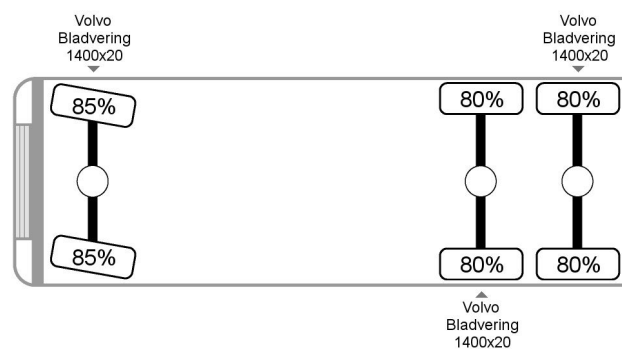

Volvo N10 - 6x6 + FASSI F75-21 CRANE

CARACTÉRISTIQUES GÉNÉRALES

Id	VO980082
Marque	Volvo
Type	N10 - 6x6 + FASSI F75-21 CRANE
Kilométrage	86.100 km
Chassis	Plateforme de chargement ouverte
Classe d'émission	1

CARACTÉRISTIQUES TECHNIQUES

Carburant	Diesel
Transmission	Transmission manuelle
Configuration des essieux	6x6
Nombre d'essieux	3

Volvo N10 - 6x6 + FASSI F75-21 C...

DIMENSIONS ET POIDS

Volume de chargement	
Poids de la charge	17.000 kg