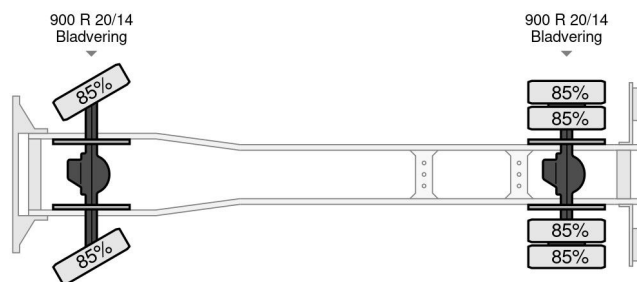

11.136 11.136 - 4x4 - CARGO - more pieces in stock

CARACTÉRISTIQUES GÉNÉRALES

Id	MA980275
Marque	11.136
Type	11.136 - 4x4 - CARGO - more pieces in stock
Année de construction	1980
Kilométrage	44.000 km
Chassis	Caisse fermée

CARACTÉRISTIQUES TECHNIQUES

Carburant	Diesel
Transmission	Transmission manuelle
Configuration des essieux	4x4
Nombre d'essieux	2
Puissance kw	100
Puissance hp	136

11.136 - 4x4 - CARGO - more pieces in stock

Referentienummer: MA980275

DIMENSIONS ET POIDS

Volume de chargement