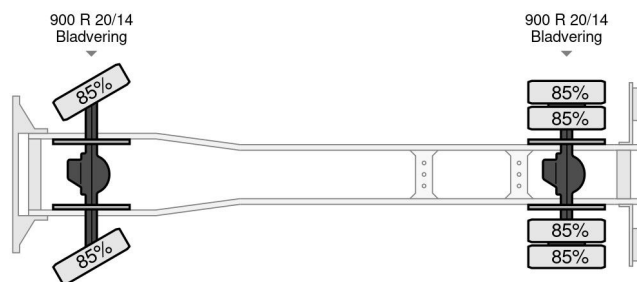

MAN 11.136 - 4x4 - CARGO - more pieces in stock

CARACTÉRISTIQUES GÉNÉRALES

Id	MA980275
Marque	MAN
Type	11.136 - 4x4 - CARGO - more pieces in stock
Année de construction	1980
Kilométrage	44.000 km
Chassis	Plateforme de chargement ouverte

CARACTÉRISTIQUES TECHNIQUES

Carburant	Diesel
Transmission	Transmission manuelle
Configuration des essieux	4x4
Nombre d'essieux	2
Puissance kw	100
Puissance hp	136

MAN 11.136 - 4x4 - CARGO - more pieces in stock

Referentienummer: MA980275

DIMENSIONS ET POIDS

Volume de chargement