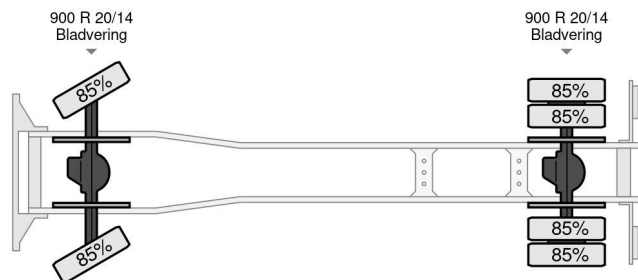

### CARACTÉRISTIQUES GÉNÉRALES

Id	MA980275
Marque	MAN
Type	11.136 - 4x4 - CARGO SOLD VENDU
Année de construction	1980
Kilométrage	44.000 km
Chassis	Plateforme de chargement ouverte

### CARACTÉRISTIQUES TECHNIQUES

Carburant	Diesel
Transmission	Transmission manuelle
Configuration des essieux	4x4
Nombre d'essieux	2
Puissance kw	100
Puissance hp	136

MAN 11.136 - 4x4 - CARGO SOLD VENDU

### DIMENSIONS ET POIDS

Volume de chargement