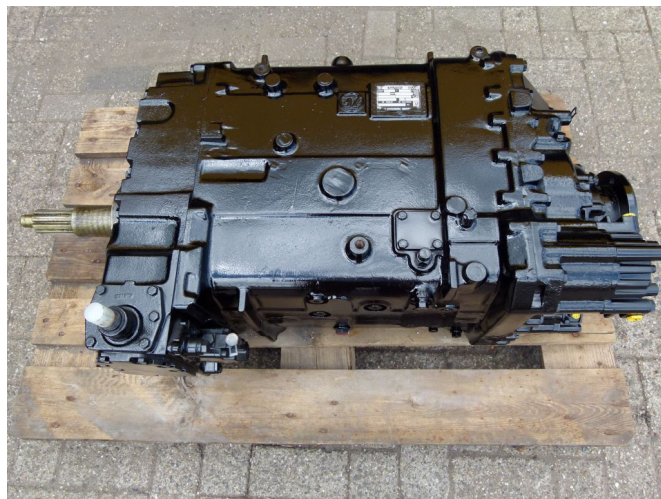

ZF 16S220 Nieuw / New - 25 pcs.

CARACTÉRISTIQUES GÉNÉRALES

| | |
|---------|------------------------------|
| Id | ZF-16S220 |
| Marque | ZF |
| Type | 16S220 Nieuw / New - 25 pcs. |
| Chassis | Boîte de vitesse |

DIMENSIONS ET POIDS

Volume de chargement