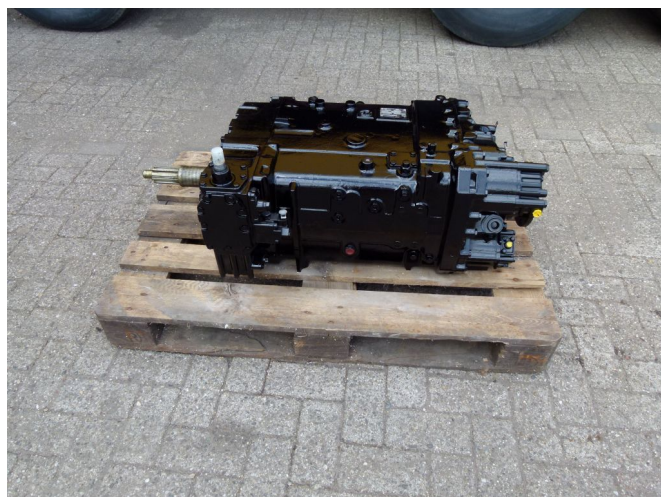

ZF 16S220 Nieuw / New - 25 pcs.

CARACTÉRISTIQUES GÉNÉRALES

| | |
|---------|------------------------------|
| Id | ZF-16S220 |
| Marque | ZF |
| Type | 16S220 Nieuw / New - 25 pcs. |
| Chassis | Boîte de vitesse |

DIMENSIONS ET POIDS

Volume de chargement