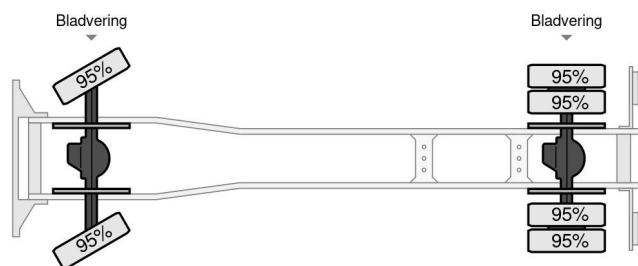

11.136 11.136 - 4x4 CARGO - more pieces in stock

CARACTÉRISTIQUES GÉNÉRALES

Id	MA980261
Marque	11.136
Type	11.136 - 4x4 CARGO - more pieces in stock
Chassis	Caisse fermée

CARACTÉRISTIQUES TECHNIQUES

Carburant	Diesel
Transmission	Transmission manuelle
Configuration des essieux	4x4
Nombre d'essieux	2
Puissance kw	100
Puissance hp	136

11.136 - 4x4 CARGO - more pieces in stock

Referentienummer: MA980261

DIMENSIONS ET POIDS

Volume de chargement