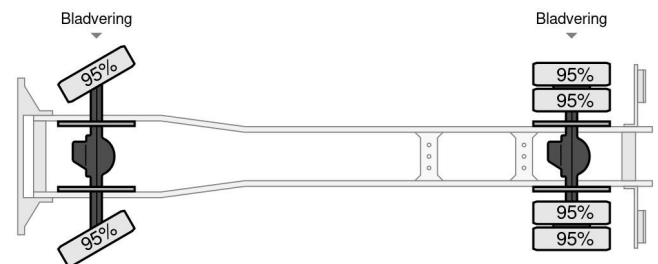

MAN 11.136 - 4x4 CARGO - more pieces in stock

CARACTÉRISTIQUES GÉNÉRALES

Id	MA980261
Marque	MAN
Type	11.136 - 4x4 CARGO - more pieces in stock
Chassis	Plateforme de chargement ouverte

CARACTÉRISTIQUES TECHNIQUES

Carburant	Diesel
Transmission	Transmission manuelle
Configuration des essieux	4x4
Nombre d'essieux	2
Puissance kw	100
Puissance hp	136

MAN 11.136 - 4x4 CARGO - more pieces in stock

Referentienummer: MA980261

DIMENSIONS ET POIDS

Volume de chargement