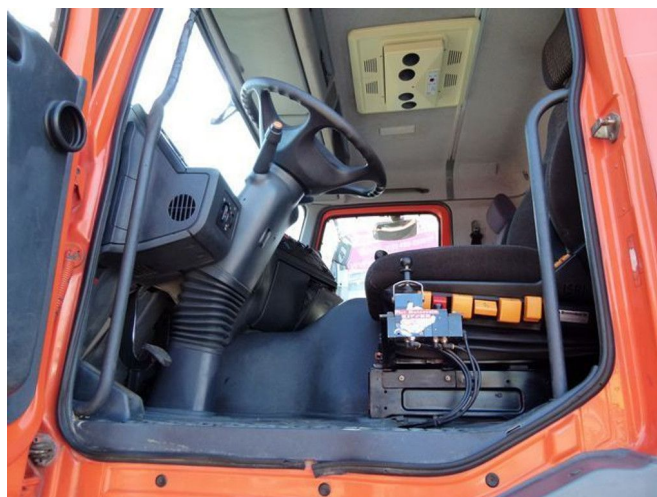

## Mercedes-Benz Actros - 6x6 - 3 zijdig/3-way Tipper - Bordmatic

### CARACTÉRISTIQUES GÉNÉRALES

Id	ME980618
Marque	Mercedes-Benz
Modèle	Actros
Type	Actros - 6x6 - 3 zijdig/3-way Tipper - Bordmatic
Année de construction	2001
Kilométrage	280.000 km
Chassis	Benne

### CARACTÉRISTIQUES TECHNIQUES

Carburant	Diesel
Transmission	Semi-automatique
Configuration des essieux	6x6
Nombre d'essieux	3
Puissance kw	243
Puissance hp	331

### DIMENSIONS ET POIDS

Volume de chargement	
Empattement	495 cm