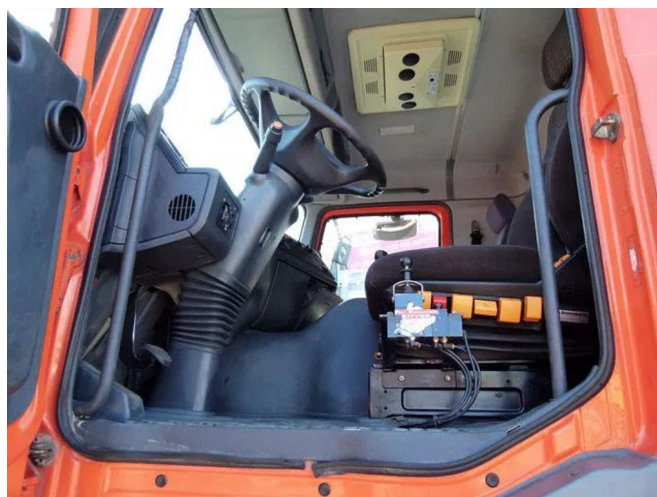

Mercedes-Benz Actros - 6x6 - SOLD VENDU VERKAUFT

CARACTÉRISTIQUES GÉNÉRALES

Id	ME980618
Marque	Mercedes-Benz
Modèle	Actros
Type	Actros - 6x6 - SOLD VENDU VERKAUFT
Année de construction	2001
Kilométrage	280.000 km
Chassis	Benne

CARACTÉRISTIQUES TECHNIQUES

Carburant	Diesel
Transmission	Semi-automatique
Configuration des essieux	6x6
Nombre d'essieux	3
Puissance kw	228
Puissance hp	310

DIMENSIONS ET POIDS

Volume de chargement	
Empattement	495 cm