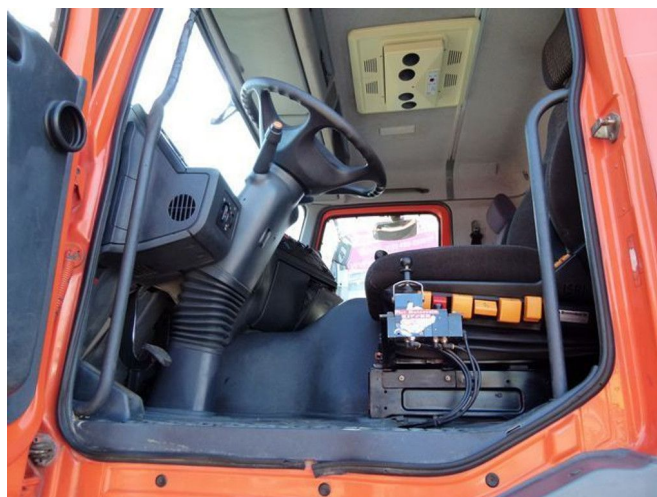

Mercedes-Benz Actros - 6x6 - 3 zijdig/3-way Tipper - Bordmatic

CARACTÉRISTIQUES GÉNÉRALES

Id	ME980618
Marque	Mercedes-Benz
Modèle	Actros
Type	Actros - 6x6 - 3 zijdig/3-way Tipper - Bordmatic
Année de construction	2001
Kilométrage	280.000 km
Chassis	Benne

CARACTÉRISTIQUES TECHNIQUES

Carburant	Diesel
Transmission	Semi-automatique
Configuration des essieux	6x6
Nombre d'essieux	3
Puissance kw	243
Puissance hp	331

DIMENSIONS ET POIDS

Volume de chargement	
Empattement	495 cm