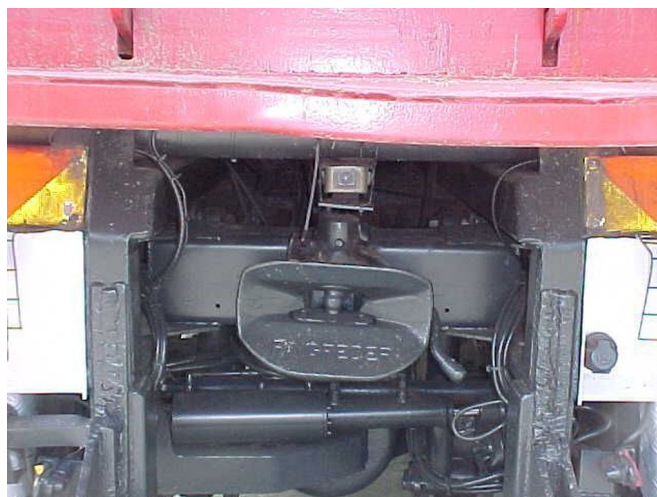

Terberg FM1350-WDG

CARACTÉRISTIQUES GÉNÉRALES

Id	TE980068
Marque	Terberg
Type	FM1350-WDG
Année de construction	2001
Chassis	Benne
Classe d'émission	1

CARACTÉRISTIQUES TECHNIQUES

Date première immatriculation	02-01-2001
Plaque d'immatriculation	BJ-TL-79
Carburant	Diesel
Transmission	Transmission manuelle
Configuration des essieux	6x6
Nombre d'essieux	3

DIMENSIONS ET POIDS

Volume de chargement	
Empattement	540 cm