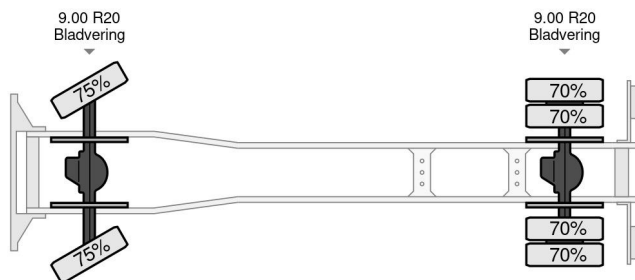

11.136 Fuel tanker - 4x4

CARACTÉRISTIQUES GÉNÉRALES

Id	MA980361
Marque	11.136
Modèle	11.136
Type	Fuel tanker - 4x4
Année de construction	1976
Chassis	Caisse fermée

CARACTÉRISTIQUES TECHNIQUES

Carburant	Diesel
Transmission	Transmission manuelle
Configuration des essieux	4x4
Nombre d'essieux	2
Puissance kw	100
Puissance hp	136

11.136 Fuel tanker - 4x4

Referentienummer: MA980361

DIMENSIONS ET POIDS

Volume de chargement