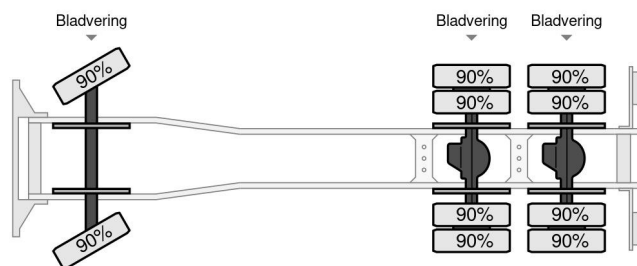

DIMENSIONS ET POIDS

Volume de chargement	
Empattement	564 cm
Longueur	950 cm
Largeur	252 cm
La taille	360 cm