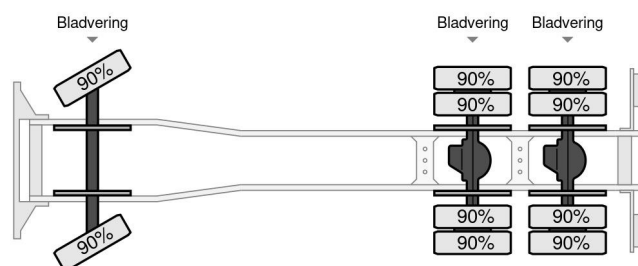

DIMENSIONS ET POIDS

Volume de chargement	
Empattement	564 cm
Longueur	950 cm
Largeur	252 cm
La taille	360 cm