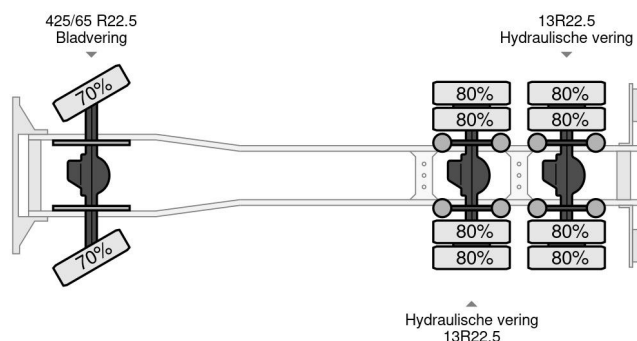

## CARACTÉRISTIQUES GÉNÉRALES

Id	GI980192
Marque	Ginaf
Type	X 3335 S - 6x6 Crane Palfinger PK17000 Remote controlled
Année de construction	2002
Chassis	Système de bras à crochet
Classe d'émission	3

## CARACTÉRISTIQUES TECHNIQUES

Date première immatriculation	27-08-2002
Plaque d'immatriculation	BN-FB-95
Carburant	Diesel
Transmission	Transmission manuelle
Configuration des essieux	6x6
Nombre d'essieux	3

## DIMENSIONS ET POIDS

Volume de chargement	
Empattement	620 cm
Longueur	927 cm
Largeur	255 cm