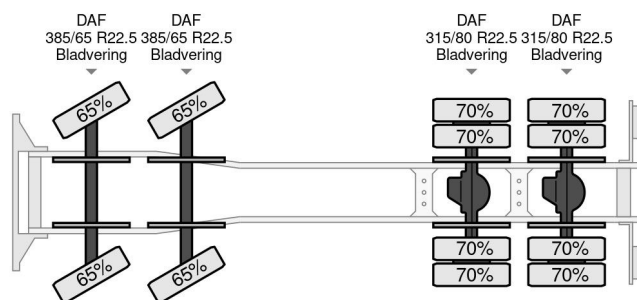

### CARACTÉRISTIQUES GÉNÉRALES

Id	DA980119
Marque	DAF
Type	CF85.410 - 8x4 - Euro5 MANUAL GEAR
Année de construction	2007
Chassis	Système de bras à crochet
Classe d'émission	5

### CARACTÉRISTIQUES TECHNIQUES

Date première immatriculation	15-02-2007
Plaque d'immatriculation	BS-SL-98
Carburant	Diesel
Transmission	Transmission manuelle
Configuration des essieux	8x4
Nombre d'essieux	4
Puissance kw	300
Puissance hp	408

DAF CF85.410 - 8x4 - Euro5 MANUAL GEAR

Referentienummer: DA980119

### DIMENSIONS ET POIDS

Volume de chargement	
Empattement	600 cm
Longueur	828 cm
Largeur	250 cm