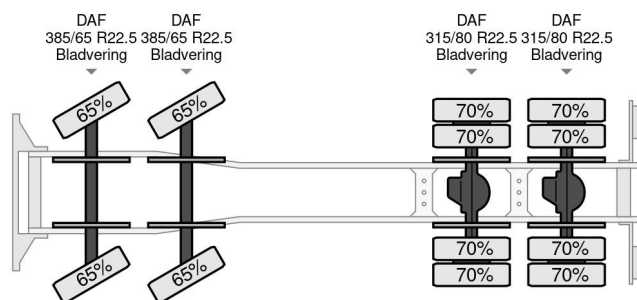

DAF CF85.410 - 8x4 - Euro5 MANUAL GEAR

CARACTÉRISTIQUES GÉNÉRALES

Id	DA980119
Marque	DAF
Type	CF85.410 - 8x4 - Euro5 MANUAL GEAR
Année de construction	2007
Chassis	Système de bras à crochet
Classe d'émission	5

CARACTÉRISTIQUES TECHNIQUES

Date première immatriculation	15-02-2007
Plaque d'immatriculation	BS-SL-98
Carburant	Diesel
Transmission	Transmission manuelle
Configuration des essieux	8x4
Nombre d'essieux	4
Puissance kw	300
Puissance hp	408

DAF CF85.410 - 8x4 - Euro5 MANUAL GEAR

Referentienummer: DA980119

DIMENSIONS ET POIDS

Volume de chargement	
Empattement	600 cm
Longueur	828 cm
Largeur	250 cm

ACCESSOIRES

- Attraper taupe • Climatisation • Corne de l'air • Faible bruit • Filtre à particules • Gyrophares rotatif • Lubrification centralisée • Pare-chocs extensible • Pare-soleil • Prise de force • Radio / lecteur CD • Régulateur de vitesse • Rétroviseurs extérieurs à réglage électrique • Suspension à lames • Système anti-blocage • Turbo • Verrouillage centralisé • Vitres électrique