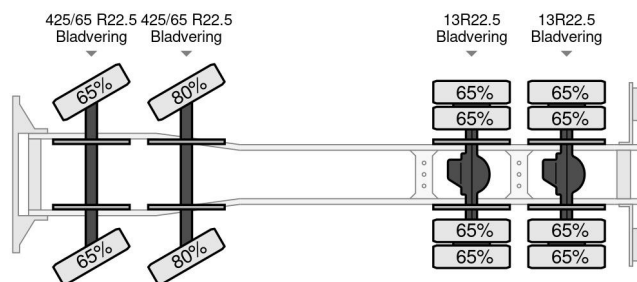

DAF CF85.410 - 8x4 - SOLD SOLD

CARACTÉRISTIQUES GÉNÉRALES

Id	DA980121
Marque	DAF
Type	CF85.410 - 8x4 - SOLD SOLD
Année de construction	2008
Chassis	Système de bras à crochet
Classe d'émission	5

CARACTÉRISTIQUES TECHNIQUES

Date première immatriculation	09-07-2008
Plaque d'immatriculation	BV-FX-05
Carburant	Diesel
Transmission	Transmission manuelle
Configuration des essieux	8x4
Nombre d'essieux	4
Puissance kw	300
Puissance hp	408

DAF CF85.410 - 8x4 - SOLD SOLD

Referentienummer: DA980121

DIMENSIONS ET POIDS

Volume de chargement	
Empattement	575 cm

ACCESSOIRES

- Attraper taupe • Caméra de recul • Climatisation
- Contrôle de stabilité • Corne de l'air • Faible bruit
- Feux de brouillard • Filtre à particules • Gyrophares rotatif
- Jupes latérales • Limiteur de vitesse • Lubrification centralisée • Pare-chocs extensible • Pare-soleil • Prise de force • Radio / lecteur CD • Régulateur de vitesse
- Rétroviseurs extérieurs à réglage électrique • Suspension à lames • Système anti-blocage • Turbo • VDL Système de crochet • Verrouillage centralisé • Vitres électrique