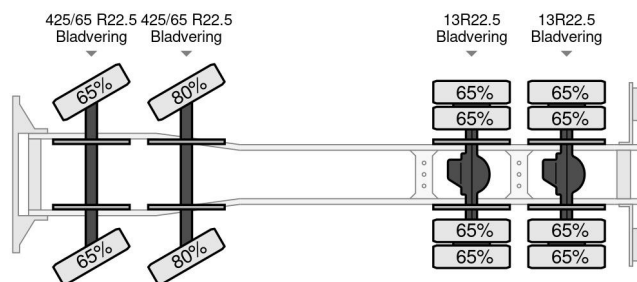

DAF CF85.410 - 8x4 - SOLD SOLD

CARACTÉRISTIQUES GÉNÉRALES

| | |
|-----------------------|----------------------------|
| Id | DA980121 |
| Marque | DAF |
| Type | CF85.410 - 8x4 - SOLD SOLD |
| Année de construction | 2008 |
| Chassis | Système de bras à crochet |
| Classe d'émission | 5 |

CARACTÉRISTIQUES TECHNIQUES

| | |
|-------------------------------|-----------------------|
| Date première immatriculation | 09-07-2008 |
| Plaque d'immatriculation | BV-FX-05 |
| Carburant | Diesel |
| Transmission | Transmission manuelle |
| Configuration des essieux | 8x4 |
| Nombre d'essieux | 4 |
| Puissance kw | 300 |
| Puissance hp | 408 |

DAF CF85.410 - 8x4 - SOLD SOLD

Referentienummer: DA980121

DIMENSIONS ET POIDS

| | |
|----------------------|--------|
| Volume de chargement | |
| Empattement | 575 cm |

ACCESSOIRES

- Attraper taupe • Caméra de recul • Climatisation
- Contrôle de stabilité • Corne de l'air • Faible bruit
- Feux de brouillard • Filtre à particules • Gyrophares rotatif
- Jupes latérales • Limiteur de vitesse • Lubrification centralisée • Pare-chocs extensible • Pare-soleil • Prise de force • Radio / lecteur CD • Régulateur de vitesse
- Rétroviseurs extérieurs à réglage électrique • Suspension à lames • Système anti-blocage • Turbo • VDL Système de crochet • Verrouillage centralisé • Vitres électrique