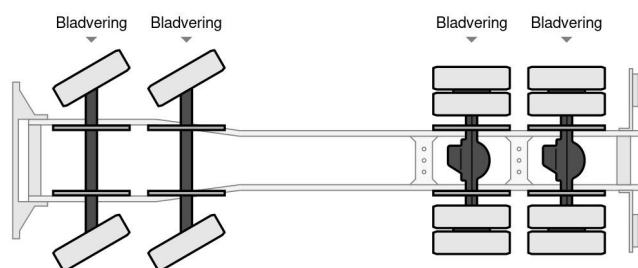

DAF CF85.410 - 8x4 - EURO5 MANUAL GEAR

CARACTÉRISTIQUES GÉNÉRALES

Id	DA980120
Marque	DAF
Type	CF85.410 - 8x4 - EURO5 MANUAL GEAR
Année de construction	2010
Chassis	Système de bras à crochet
Classe d'émission	5

CARACTÉRISTIQUES TECHNIQUES

Date première immatriculation	02-06-2010
Plaque d'immatriculation	BX-PH-12
Carburant	Diesel
Configuration des essieux	8x4
Nombre d'essieux	4
Puissance kw	300
Puissance hp	408

DAF CF85.410 - 8x4 - EURO5 MANUAL GEAR

Referentienummer: DA980120

DIMENSIONS ET POIDS

Volume de chargement	
Empattement	600 cm

ACCESSOIRES

- VDL Système de crochet