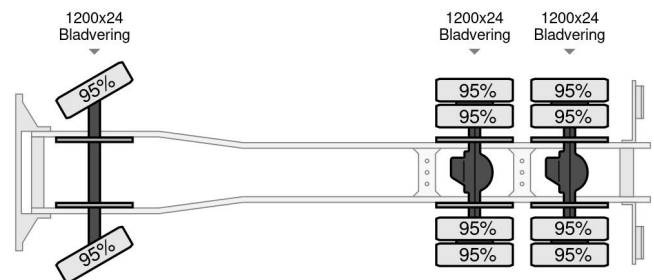

Volvo N10 - 6x4

CARACTÉRISTIQUES GÉNÉRALES

Id	VO980087
Marque	Volvo
Type	N10 - 6x4
Année de construction	1990
Kilométrage	107.819 km
Chassis	Benne

CARACTÉRISTIQUES TECHNIQUES

Date première immatriculation	25-10-1990
Carburant	Diesel
Transmission	Transmission manuelle
Configuration des essieux	6x4
Nombre d'essieux	3

Volvo N10 - 6x4

Referentienummer: VO980087

DIMENSIONS ET POIDS

Volume de chargement