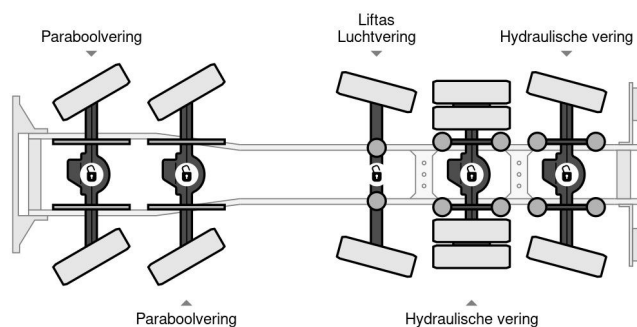

DIMENSIONS ET POIDS

Volume de chargement	
Poids à vide	21.520 kg
Poids maximum	50.000 kg
Empattement	676 cm
Poids de la charge	28.480 kg
Longueur	977 cm
Largeur	255 cm

ACCESSOIRES

- Caméra de recul • Climatisation • Contrôle de stabilité
- Corne de l'air • Couverture hydraulique • Faible bruit
- Feux de brouillard • Gyrophares rotatif • Limiteur de vitesse
- Lubrification centralisée • Pare-soleil • Prise de force
- Radio / lecteur CD • Régulateur de vitesse
- Rétroviseurs extérieurs à réglage électrique • Système anti-blocage
- Turbo • Verrouillage centralisé • Vitres électrique