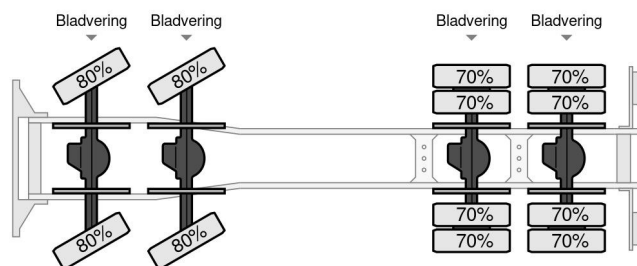

DIMENSIONS ET POIDS

Volume de chargement	
Poids à vide	16.350 kg

ACCESSOIRES

- Prise de force
- Suspension à lames