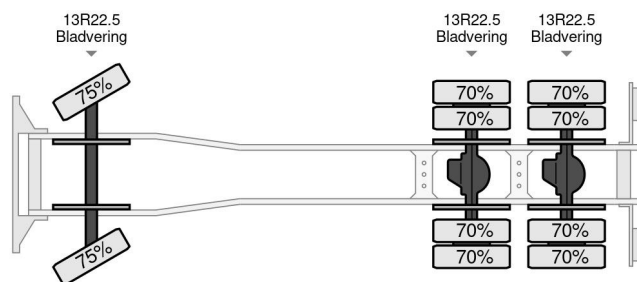

## DAF 95.360 - 6x4 - SOLD VENDU

### CARACTÉRISTIQUES GÉNÉRALES

Id	DA980030
Marque	DAF
Type	95.360 - 6x4 - SOLD VENDU
Année de construction	1989
Chassis	Benne

DAF 95.360 - 6x4 - SOLD VENDU

Referentienummer: DA980030

### DIMENSIONS ET POIDS

Volume de chargement	
Empattement	440 cm