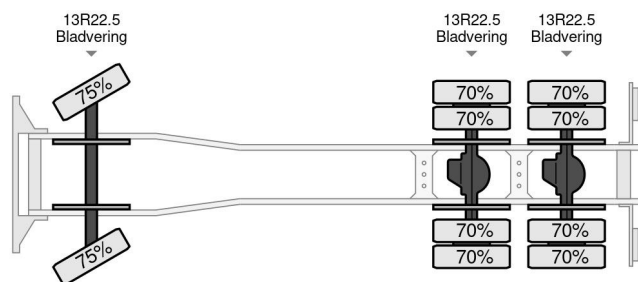

DAF 95.360 - 6x4 -

CARACTÉRISTIQUES GÉNÉRALES

Id	DA980030
Marque	DAF
Type	95.360 - 6x4 -
Année de construction	1989
Chassis	Benne

CARACTÉRISTIQUES TECHNIQUES

Date première immatriculation	16-03-1989
Plaque d'immatriculation	VF-55-BF
Carburant	Diesel
Transmission	Transmission manuelle
Configuration des essieux	6x4
Nombre d'essieux	3
Nombre de cylindres	6

DAF 95.360 - 6x4 -

Referentienummer: DA980030

DIMENSIONS ET POIDS

Volume de chargement	
Empattement	440 cm

ACCESSOIRES

- Suspension à lames