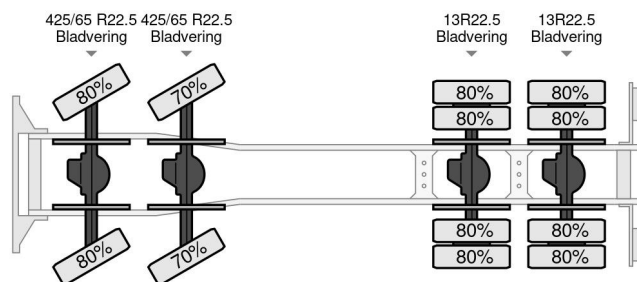

Mercedes-Benz 4140 Actros - 8x8

CARACTÉRISTIQUES GÉNÉRALES

| | |
|-----------------------|-------------------|
| Id | ME980642 |
| Marque | Mercedes-Benz |
| Type | 4140 Actros - 8x8 |
| Année de construction | 1999 |
| Chassis | Benne |

Mercedes-Benz 4140 Actros - 8x8

Referentienummer: ME980642

DIMENSIONS ET POIDS

| | |
|----------------------|-----------|
| Volume de chargement | |
| Poids à vide | 15.990 kg |
| Poids maximum | 42.000 kg |
| Poids de la charge | 26.010 kg |