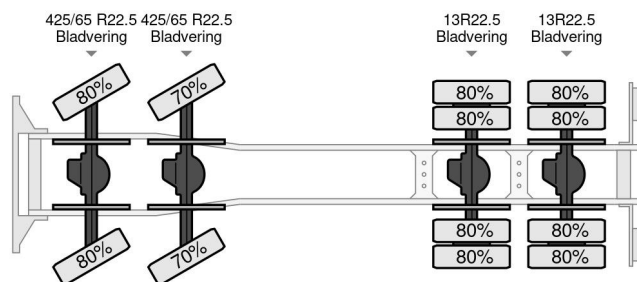

Mercedes-Benz 4140 Actros - 8x8 RESERVED - RESERVED

CARACTÉRISTIQUES GÉNÉRALES

Id	ME980642
Marque	Mercedes-Benz
Type	4140 Actros - 8x8 RESERVED - RESERVED
Année de construction	1999
Chassis	Benne

CARACTÉRISTIQUES TECHNIQUES

Date première immatriculation	20-05-1999
Carburant	Diesel
Transmission	Transmission manuelle
Configuration des essieux	8x8
Nombre d'essieux	4

Mercedes-Benz 4140 Actros - 8x8 RESERVED - RESERVED

Referentienummer: ME980642

DIMENSIONS ET POIDS

Volume de chargement	
Poids à vide	15.990 kg
Poids maximum	42.000 kg
Poids de la charge	26.010 kg

ACCESSOIRES

- Bâche • Corne de l'air • Pare-soleil • Prise de force
- Suspension à lames • Tribenne