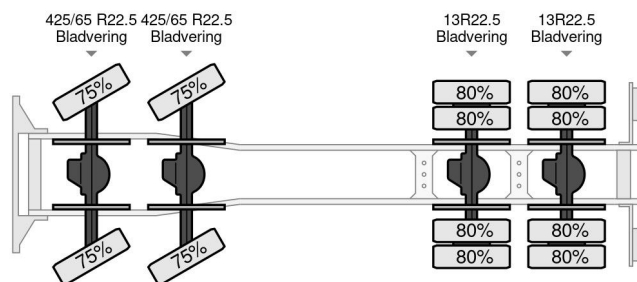

Mercedes-Benz 4146 Actros - 8x8 RESERVED RESERVED

CARACTÉRISTIQUES GÉNÉRALES

Id	ME980633
Marque	Mercedes-Benz
Type	4146 Actros - 8x8 RESERVED RESERVED
Année de construction	2003
Chassis	Benne

CARACTÉRISTIQUES TECHNIQUES

Date première immatriculation	13-03-2003
Carburant	Diesel
Transmission	Semi-automatique
Configuration des essieux	8x8
Nombre d'essieux	4
Puissance kw	335
Puissance hp	455

Mercedes-Benz 4146 Actros - 8x8 RESERVED RESERVED

Referentienummer: ME980633

DIMENSIONS ET POIDS

Volume de chargement	
Poids à vide	16.455 kg
Poids maximum	41.000 kg
Poids de la charge	24.545 kg

ACCESSOIRES

- Attraper taupe • Hayon hydraulique • Pare-soleil
- Semi automatique avec 3 pédales • Suspension à lames