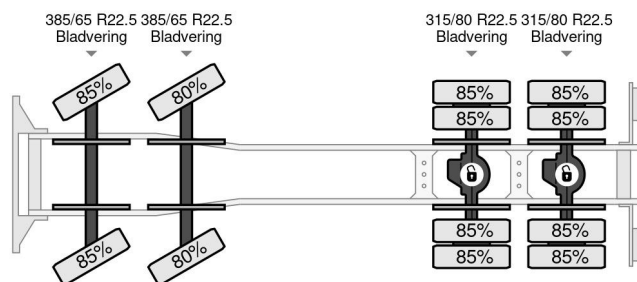

Volvo FM420 - 8x4

CARACTÉRISTIQUES GÉNÉRALES

Id	VO980095
Marque	Volvo
Type	FM420 - 8x4
Année de construction	2011
Chassis	Système de câble
Classe d'émission	5

CARACTÉRISTIQUES TECHNIQUES

Date première immatriculation	21-04-2011
Plaque d'immatriculation	BZ-FG-18
Carburant	Diesel
Transmission	Automatique
Configuration des essieux	8x4
Nombre d'essieux	4
Nombre de cylindres	6
Puissance kw	315
Puissance hp	428

Volvo FM420 - 8x4

Referentienummer: VO980095

DIMENSIONS ET POIDS

Volume de chargement	
Poids à vide	13.350 kg
Poids maximum	37.000 kg
Empattement	627 cm
Poids de la charge	23.650 kg
Longueur	880 cm
Largeur	255 cm