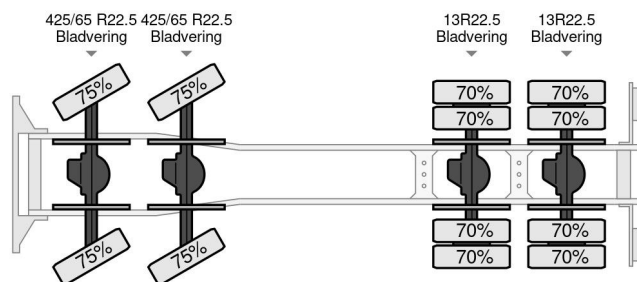

Mercedes-Benz Actros 4140 AK - 8x8

CARACTÉRISTIQUES GÉNÉRALES

| | |
|-----------------------|----------------------|
| Id | ME980643 |
| Marque | Mercedes-Benz |
| Type | Actros 4140 AK - 8x8 |
| Année de construction | 2002 |
| Chassis | Benne |

Mercedes-Benz Actros 4140 AK - 8x8

Referentienummer: ME980643

DIMENSIONS ET POIDS

| | |
|----------------------|-----------|
| Volume de chargement | |
| Poids à vide | 16.065 kg |
| Longueur | 870 cm |
| Largeur | 250 cm |
| La taille | 320 cm |