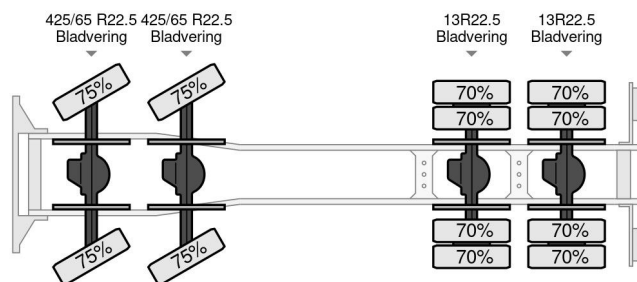

Mercedes-Benz Actros 4140 AK - 8x8 RESERVED - RESERVED

CARACTÉRISTIQUES GÉNÉRALES

Id	ME980643
Marque	Mercedes-Benz
Type	Actros 4140 AK - 8x8 RESERVED - RESERVED
Année de construction	2002
Chassis	Benne

CARACTÉRISTIQUES TECHNIQUES

Date première immatriculation	29-10-2002
Transmission	Transmission manuelle
Configuration des essieux	8x8
Nombre d'essieux	4

Mercedes-Benz Actros 4140 AK - 8x8 RESERVED - RESERVED

Referentnummer: ME980643

DIMENSIONS ET POIDS

Volume de chargement	
Poids à vide	16.065 kg
Longueur	870 cm
Largeur	250 cm
La taille	320 cm

ACCESSOIRES

- Attraper taupe • Corne de l'air • Pare-soleil • Prise de force
- Radio / lecteur CD • Rétroviseurs extérieurs à réglage électrique • Suspension à lames • Tribenne
- Vitres électrique