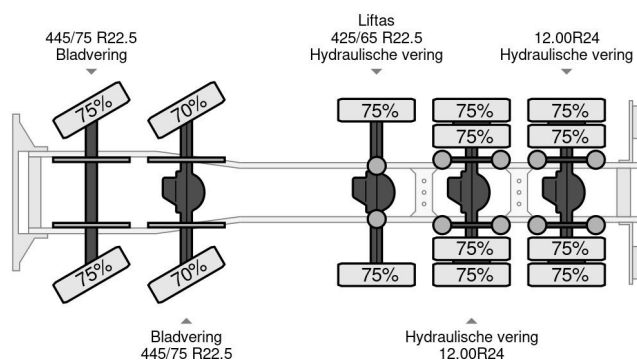

Ginaf X 5450 S - 10x8 MANUAL GEAR

CARACTÉRISTIQUES GÉNÉRALES

Id	GI980186
Marque	Ginaf
Type	X 5450 S - 10x8 MANUAL GEAR
Année de construction	2002
Chassis	Benne
Classe d'émission	3

CARACTÉRISTIQUES TECHNIQUES

Date première immatriculation	05-02-2002
Plaque d'immatriculation	BL-SN-83
Carburant	Diesel
Configuration des essieux	10x8
Nombre d'essieux	5
Nombre de cylindres	6
Puissance kw	315
Puissance hp	428

Ginaf X 5450 S - 10x8 MANUAL GEAR

Referentienummer: GI980186

DIMENSIONS ET POIDS

Volume de chargement	
Poids à vide	21.270 kg
Poids maximum	50.000 kg
Empattement	676 cm
Poids de la charge	28.730 kg
Longueur	975 cm
Largeur	255 cm

ACCESSOIRES