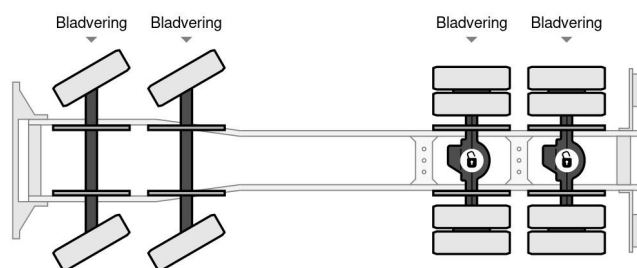

DIMENSIONS ET POIDS

Volume de chargement	
Poids à vide	12.120 kg
Poids maximum	33.000 kg
Empattement	545 cm
Poids de la charge	20.880 kg
Longueur	770 cm
Largeur	250 cm
La taille	300 cm

ACCESSOIRES

- Attraper taupe • Corne de l'air • Feux de brouillard
- Gyrophares rotatif • Pare-soleil • Prise de force • Radio / lecteur CD • Suspension à lames