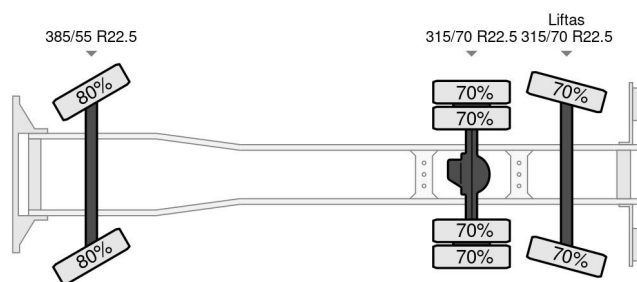

### DIMENSIONS ET POIDS

Volume de chargement	
Poids à vide	11.710 kg
Poids maximum	27.000 kg
Empattement	628 cm
Poids de la charge	15.290 kg
Longueur	1.014 cm
Largeur	255 cm