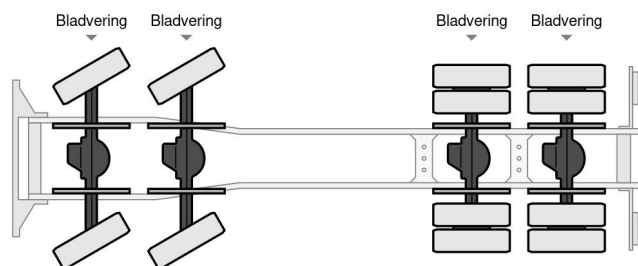

Date première immatriculation	02-01-2007
Plaque d'immatriculation	BS-PX-70
Carburant	Diesel
Transmission	Semi-automatique
Configuration des essieux	8x8
Nombre d'essieux	4
Nombre de cylindres	6

Mercedes-Benz 4144 AK - 8x8 SOLD - VENDU

Referentienummer: ME980635

DIMENSIONS ET POIDS

Volume de chargement	
Poids à vide	17.470 kg
Poids maximum	37.000 kg
Empattement	615 cm
Poids de la charge	19.530 kg
Longueur	880 cm
Largeur	253 cm

ACCESSOIRES