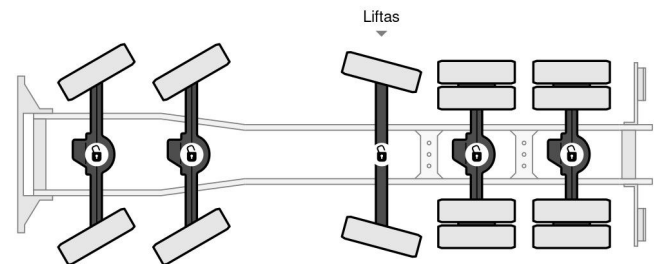

Mercedes-Benz 6 x Mercedes 5044AK10 x 8 /// 1 x Mercedes 8x8///

CARACTÉRISTIQUES GÉNÉRALES

Marque	Mercedes-Benz
Type	6 x Mercedes 5044AK10 x 8 /// 1 x Mercedes 8x8///
Chassis	Benne

CARACTÉRISTIQUES TECHNIQUES

Configuration des essieux	10x8
Nombre d'essieux	5

Mercedes-Benz 6 x Mercedes 5044AK10 x 8 /// ... 10x8

DIMENSIONS ET POIDS

Volume de chargement