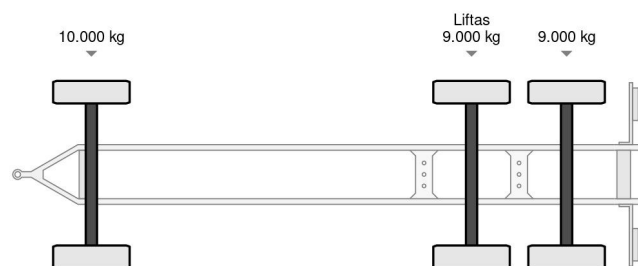

Renders 04/DB 07

CARACTÉRISTIQUES GÉNÉRALES

Id	AW980138
Marque	Renders
Type	04/DB 07
Année de construction	2002
Chassis	Transport de conteneurs

CARACTÉRISTIQUES TECHNIQUES

Date première immatriculation	13-03-2002
Plaque d'immatriculation	WD-ZX-42
Nombre d'essieux	3

Renders 04/DB 07

Referentienummer: AW980138

DIMENSIONS ET POIDS

Volume de chargement	
Poids à vide	4.840 kg
Poids maximum	28.000 kg
Empattement	490 cm
Poids de la charge	23.160 kg
Longueur	972 cm
Largeur	245 cm