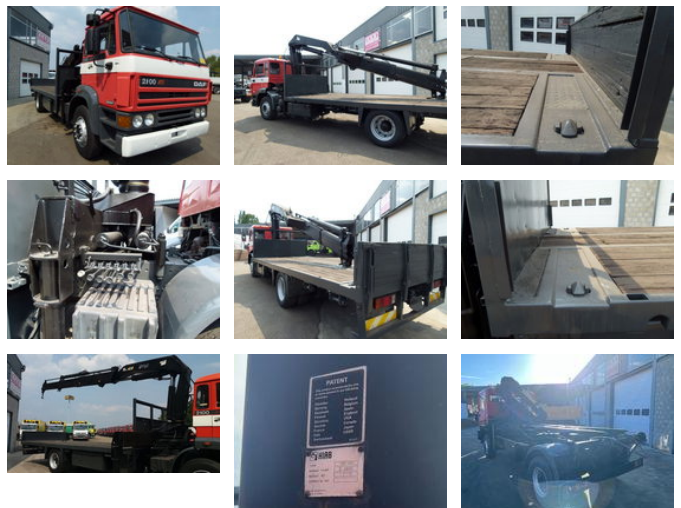

## DAF 2100 - 4x2 - Crane HIAB190

### Caractéristiques générales

Marque	DAF
Sous-catégorie	Ridelle
Couleur	Autrement
Condition	Utilisé
Carburant	Diesel
Classe d'émission	Euro 1
Référence	DA980100

# DAF 2100 - 4x2 - Crane HIAB190