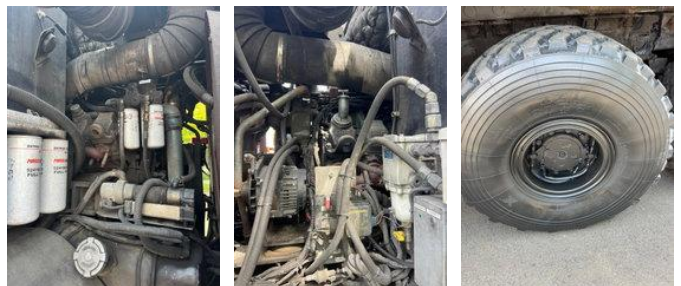

E-ONE CRASHTENDER 8X8 TITAN P6 HPR G-Series - 2 PIECES IN STOCK

Caractéristiques générales

Marque	E-ONE
Sous-catégorie	Camion incendie
relevé de compteur	45.000km
Année de construction	2002
Condition	Utilisé
État général	Très bien
Carburant	Diesel
Référence	DI980180

Propriétés

Poids unique	27.000kg
Poids total autorisé en charge (PTAC)	42.000kg
Longueur	1.200cm

Largeur	300cm
Cabine	Cabine double
Capacité du cylindre	24.000cc

E-ONE CRASHTENDER 8X8 TITAN P6 HPR G-Series - 2 PIECES IN STOCK

Spécifications techniques

Nombre d'axes	4
Configuration des axes	8x8
Actifs	1.005hp

Accessoires

-
-
- Gyrophares rotatif