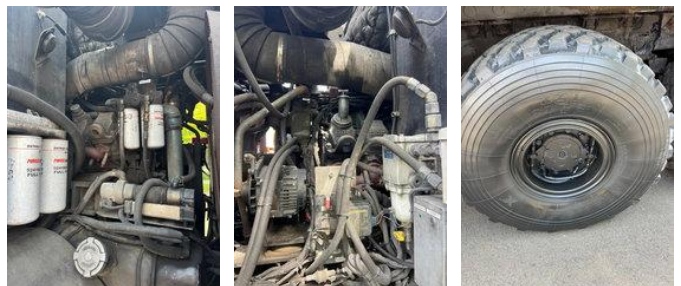

E-ONE CRASHTENDER 8X8 TITAN P6 HPR G-Series - 2 PIECES IN STOCK

Caractéristiques générales

Marque	E-ONE
Sous-catégorie	Camion incendie
relevé de compteur	45.000km
Année de construction	2002
Condition	Utilisé
État général	Très bien
Carburant	Diesel
Référence	DI980180

Propriétés

Poids unique	27.000kg
Poids total autorisé en charge (PTAC)	42.000kg
Longueur	1.200cm

Largeur	300cm
Cabine	Cabine double
Capacité du cylindre	24.000cc

E-ONE CRASHTENDER 8X8 TITAN P6 HPR G-Series - 2 PIECES IN STOCK

Spécifications techniques

Nombre d'axes	4
Configuration des axes	8x8
Actifs	1.005hp

Accessoires

-
-
- Gyrophares rotatif