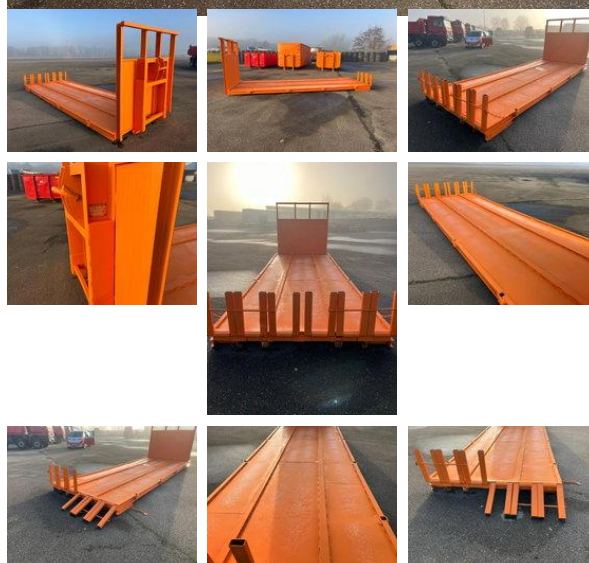

Flatbed Haak/Kabel systeem - Laadvloerlengte 6m50

Caractéristiques générales

Marque	Flatbed
Sous-catégorie	Caisse mobile conteneur
Condition	Utilisé
Référence	CB980103

Propriétés

Longueur	7.000cm
Largeur	2.400cm