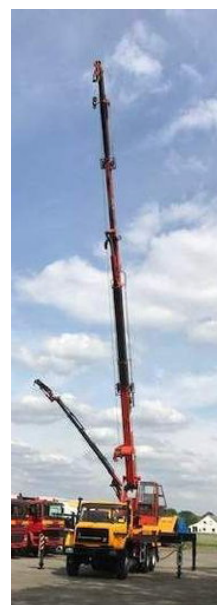

# Iveco 256-26 AK 6x6 - Crane HMK420T

## Caractéristiques générales

Marque	Iveco
Sous-catégorie	Camion grue
Année de construction	1980
Date de première inscription	22-05-1980
Couleur	Sinon
Condition	Utilisé
Carburant	Diesel
Référence	IV980062

## Description

IVECO M256 D26 AK 6x6 German Registration with CRANE from 1993 make MKG Type HMK 420T a2-a2 42 T/M Total height 31 Meter Range +27 Meter At 11,1 Meter 3100 Kos At 27,4 Meter 500 Kos Fully hydraulic, also the jib-extension Hydraulic contra-weight Spare parts list and instruction manual available WORLDWIDE DELIVERY