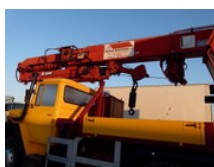

# Iveco 256-26 AK 6x6 - Crane HMK420T

## Caractéristiques générales

Marque	Iveco
Sous-catégorie	Camion grue
Année de construction	1980
Date de première inscription	22-05-1980
Couleur	Sinon
Condition	Utilisé
Carburant	Diesel
Référence	IV980062

## Description

IVECO M256 D26 AK 6x6 German Registration with CRANE from 1993 make MKG Type HMK 420T a2-a2 42 T/M Total height 31 Meter Range +27 Meter At 11,1 Meter 3100 Kos At 27,4 Meter 500 Kos Fully hydraulic, also the jib-extension Hydraulic contra-weight Spare parts list and instruction manual available WORLDWIDE DELIVERY